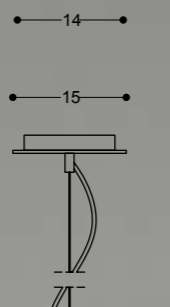

articolo AA063/LT
 colore BIANCO
 misure ϕ 30 CM
 H165 CM
 luce 1L E27
 MAX 250W

articolo AA086/AP 40
 colore BIANCO
 misure L14 CM - H40 CM - P7 CM
 luce 2L E27 MAX 60W

articolo AA086/AP 30
 colore BIANCO
 misure L14 CM - H30 CM - P7 CM
 luce 2L E27 MAX 60W

articolo AA086/AP 20
 colore BIANCO
 misure L14 CM - H20 CM - P7 CM
 luce 2L E27 MAX 40W

sistemi

articolo AA086/PL 14
 colore BIANCO
 misure 14x14 CM - H22 CM
 luce 1L E27 MAX 60W

articolo AA086/SOSP 14
 colore BIANCO
 misure 14x14 CM - H22 CM
 luce 1L E27 MAX 100W

articolo AA086/SOSP 20
 colore BIANCO
 misure 20x20 CM - H28 CM
 luce 1L E27 MAX 100W

articolo AA086/LP 14
 colore BIANCO
 misure 14x14 CM - H23 CM
 luce 1L E27 MAX 60W

articolo AA086/PT 14
 colore BIANCO
 misure ϕ 30 CM - H165 CM
 luce 1L E27 MAX 100W