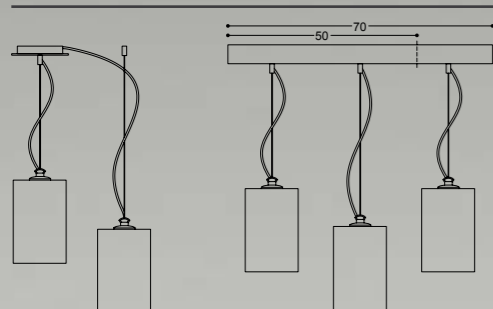

articolo AA086/AP 40
colore BIANCO
misure L14 CM - H40 CM - P7 CM
luce 2L E27 MAX 60W

articolo AA086/AP 30
colore BIANCO
misure L14 CM - H30 CM - P7 CM
luce 2L E27 MAX 60W

articolo AA086/AP 20
colore BIANCO
misure L14 CM - H20 CM - P7 CM
luce 2L E27 MAX 40W

sistemi

articolo AA086/PL 14
colore BIANCO
misure 14x14 CM - H22 CM
luce 1L E27 MAX 60W

articolo AA086/SOSP 14
colore BIANCO
misure 14x14 CM - H22 CM
luce 1L E27 MAX 100W

articolo AA086/SOSP 20
colore BIANCO
misure 20x20 CM - H28 CM
luce 1L E27 MAX 100W

articolo AA086/LP 14
colore BIANCO
misure 14x14 CM - H23 CM
luce 1L E27 MAX 60W

articolo AA086/PT 14
colore BIANCO
misure ϕ 30 CM - H165 CM
luce 1L E27 MAX 100W