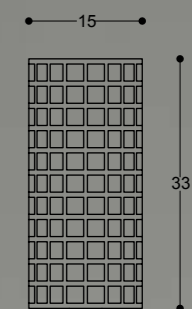

Ricerca, competenze e capacità di manufacturing si traducono nel design della bellezza e nella realizzazione di prodotti senza tempo.

articolo AA149/SOSP CONO
colore BIANCO
misure $\phi 45$ CM - H35 CM
luce 1L E27 MAX 150W

articolo AA156/S 11
colore BIANCO
misure ϕ 11 CM - H33 CM
luce 1L E27 MAX 60W

articolo AA156/S 15
colore BIANCO
misure ϕ 15 CM - H33 CM
luce 1L E27 MAX 60W

articolo AA156/AP
colore BIANCO
misure ϕ 11 CM - H37 CM
luce 1L E27 MAX 60W

articolo AA156/LUME
colore BIANCO
misure ϕ 11 CM - H52 CM
luce 1L E27 MAX 60W

sistemi

articolo AA156/PT
colore BIANCO
misure ϕ 30 CM - H180 CM
luce 1L E27 MAX 100W

articolo AA117/SP 1L
 colore BIANCO
 misure ϕ 12 CM - H20 CM
 luce 1L E27 MAX 100W

articolo AA117/SP 1L
 colore BIANCO
 misure ϕ 12 CM - H30 CM
 luce 1L E27 MAX 100W

articolo AA117/AP 12
 colore BIANCO
 misure ϕ 12 CM - H34 CM
 P16 CM
 luce 1L E27 MAX 100W

articolo AA117/LP
 colore BIANCO
 misure ϕ 12 CM - H33 CM
 luce 1L E27 MAX 60W