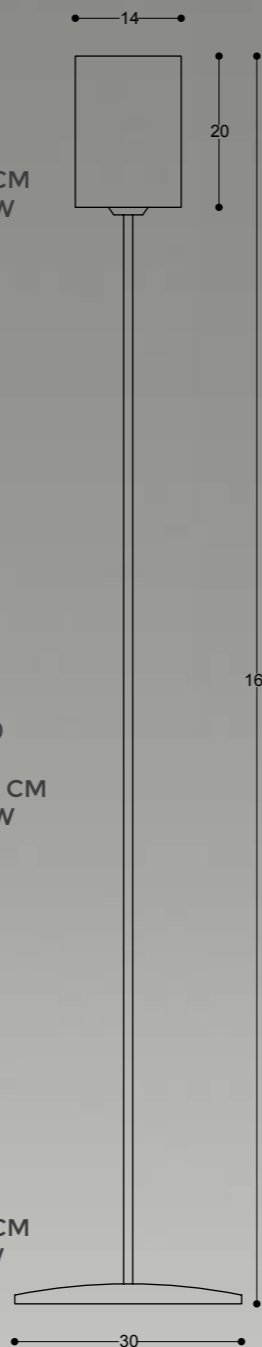

articolo AA063/AP 20
 colore BIANCO
 misure ϕ 20 CM - H15 CM
 P10 CM
 luce 1L E14 MAX 60W

articolo AA063/LT50
 colore BIANCO
 misure ϕ 45 CM
 H185 CM
 luce 3xE27
 MAX 100W

articolo AA063/S50
 colore BIANCO
 misure ϕ 45 CM
 H46 CM
 luce 3xE27
 MAX 100W

articolo AA063/LT
 colore BIANCO
 misure ϕ 30 CM
 H165 CM
 luce 1L E27
 MAX 250W

articolo AA086/AP 40
 colore BIANCO
 misure L14 CM - H40 CM - P7 CM
 luce 2L E27 MAX 60W

articolo AA086/AP 30
 colore BIANCO
 misure L14 CM - H30 CM - P7 CM
 luce 2L E27 MAX 60W

articolo AA086/AP 20
 colore BIANCO
 misure L14 CM - H20 CM - P7 CM
 luce 2L E27 MAX 40W

sistemi

articolo AA086/PL 14
 colore BIANCO
 misure 14x14 CM - H22 CM
 luce 1L E27 MAX 60W

articolo AA086/SOSP 14
 colore BIANCO
 misure 14x14 CM - H22 CM
 luce 1L E27 MAX 100W

articolo AA086/SOSP 20
 colore BIANCO
 misure 20x20 CM - H28 CM
 luce 1L E27 MAX 100W

articolo AA086/LP 14
 colore BIANCO
 misure 14x14 CM - H23 CM
 luce 1L E27 MAX 60W

articolo AA086/PT 14
 colore BIANCO
 misure ϕ 30 CM - H165 CM
 luce 1L E27 MAX 100W