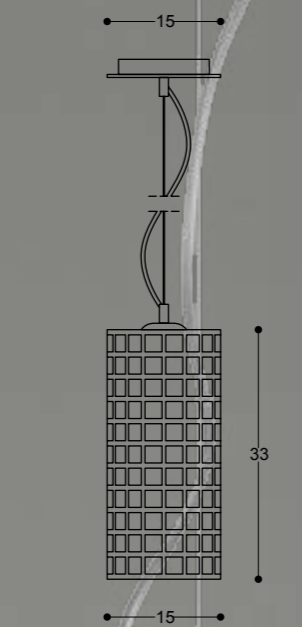

Ricerca, competenze e capacità di manufacturing si traducono nel design della bellezza e nella realizzazione di prodotti senza tempo.

articolo AA149/SOSP CONO
colore BIANCO
misure $\phi 45$ CM - H35 CM
luce 1L E27 MAX 150W

articolo AA156/S 11
colore BIANCO
misure ϕ 11 CM - H33 CM
luce 1L E27 MAX 60W

articolo AA156/S 15
colore BIANCO
misure ϕ 15 CM - H33 CM
luce 1L E27 MAX 60W

articolo AA156/AP
colore BIANCO
misure ϕ 11 CM - H37 CM
luce 1L E27 MAX 60W

articolo AA156/LUME
colore BIANCO
misure ϕ 11 CM - H52 CM
luce 1L E27 MAX 60W

sistemi

articolo AA156/PT
colore BIANCO
misure ϕ 30 CM - H180 CM
luce 1L E27 MAX 100W

articolo AA117/SP 1L
 colore BIANCO
 misure ϕ 12 CM - H20 CM
 luce 1L E27 MAX 100W

articolo AA063/LT
 colore BIANCO
 misure ϕ 30 CM
 H165 CM
 luce 1L E27
 MAX 250W

articolo AA086/AP 40
 colore BIANCO
 misure L14 CM - H40 CM - P7 CM
 luce 2L E27 MAX 60W

articolo AA086/AP 30
 colore BIANCO
 misure L14 CM - H30 CM - P7 CM
 luce 2L E27 MAX 60W