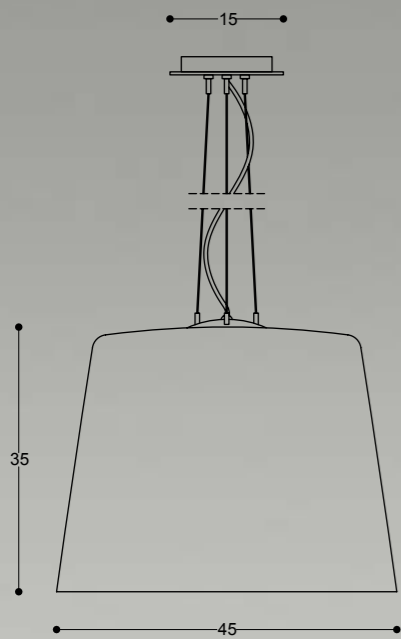

Ricerca, competenze e capacità di manufacturing si traducono nel design della bellezza e nella realizzazione di prodotti senza tempo.

articolo AA149/SOSP CONO
colore BIANCO
misure $\phi 45$ CM - H35 CM
luce 1L E27 MAX 150W

articolo AA156/S 11
colore BIANCO
misure ϕ 11 CM - H33 CM
luce 1L E27 MAX 60W

articolo AA156/S 15
colore BIANCO
misure ϕ 15 CM - H33 CM
luce 1L E27 MAX 60W

articolo AA156/AP
colore BIANCO
misure ϕ 11 CM - H37 CM
luce 1L E27 MAX 60W

articolo AA063/LT
 colore BIANCO
 misure ϕ 30 CM
 H165 CM
 luce 1L E27
 MAX 250W

articolo AA086/AP 40
 colore BIANCO
 misure L14 CM - H40 CM - P7 CM
 luce 2L E27 MAX 60W

articolo AA086/AP 30
 colore BIANCO
 misure L14 CM - H30 CM - P7 CM
 luce 2L E27 MAX 60W