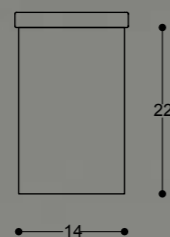

articolo AA063/S 30
 colore BIANCO
 misure ϕ 30 CM - H23 CM
 luce 1L E27 MAX 150W

articolo AA164/PL 48
 colore BIANCO
 misure 48x48 CM - H7 CM
 luce 3xE27 MAX 60W

articolo AA063/AP 30
 colore BIANCO
 misure ϕ 30 CM - H23 CM
 P16 CM
 luce 1L E27 MAX 100W

articolo AA063/AP 20
 colore BIANCO
 misure ϕ 20 CM - H15 CM
 P10 CM
 luce 1L E14 MAX 60W

articolo AA063/LT50
 colore BIANCO
 misure ϕ 45 CM
 H185 CM
 luce 3xE27
 MAX 100W

articolo AA063/S50
 colore BIANCO
 misure ϕ 45 CM
 H46 CM
 luce 3xE27
 MAX 100W

articolo AA063/LT
 colore BIANCO
 misure ϕ 30 CM
 H165 CM
 luce 1L E27
 MAX 250W

articolo AA086/AP 40
 colore BIANCO
 misure L14 CM - H40 CM - P7 CM
 luce 2L E27 MAX 60W

articolo AA086/AP 30
 colore BIANCO
 misure L14 CM - H30 CM - P7 CM
 luce 2L E27 MAX 60W

articolo AA086/AP 20
 colore BIANCO
 misure L14 CM - H20 CM - P7 CM
 luce 2L E27 MAX 40W

sistemi

articolo AA086/PL 14
 colore BIANCO
 misure 14x14 CM - H22 CM
 luce 1L E27 MAX 60W

articolo AA086/SOSP 14
 colore BIANCO
 misure 14x14 CM - H22 CM
 luce 1L E27 MAX 100W