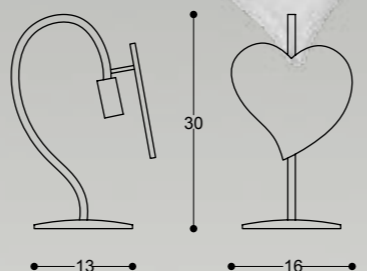

articolo AA133/L 1L
colore CUORE DI MURANO
misure L16 CM - H30 CM
luce 1xG9 40W