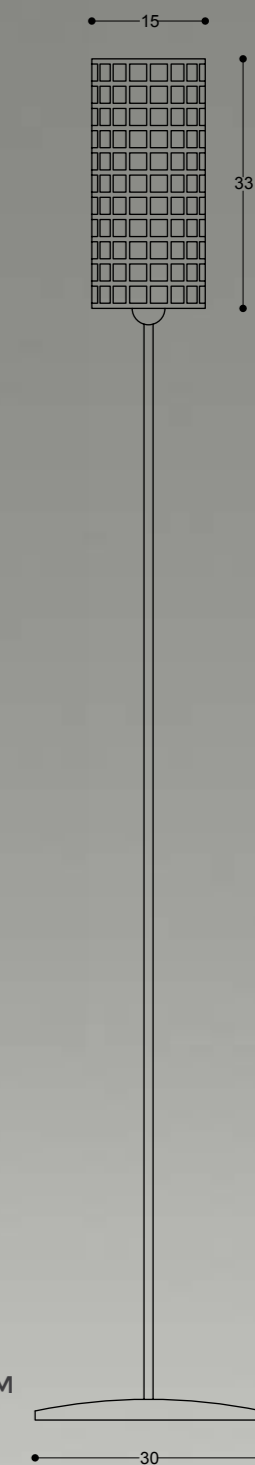

articolo AA156/S 11
colore BIANCO
misure ϕ 11 CM - H33 CM
luce 1L E27 MAX 60W

articolo AA156/S 15
colore BIANCO
misure ϕ 15 CM - H33 CM
luce 1L E27 MAX 60W

articolo AA156/AP
colore BIANCO
misure ϕ 11 CM - H37 CM
luce 1L E27 MAX 60W

articolo AA156/LUME
colore BIANCO
misure ϕ 11 CM - H52 CM
luce 1L E27 MAX 60W

sistemi

articolo AA156/PT
colore BIANCO
misure ϕ 30 CM - H180 CM
luce 1L E27 MAX 100W

articolo AA117/SP 1L
 colore BIANCO
 misure ϕ 12 CM - H20 CM
 luce 1L E27 MAX 100W