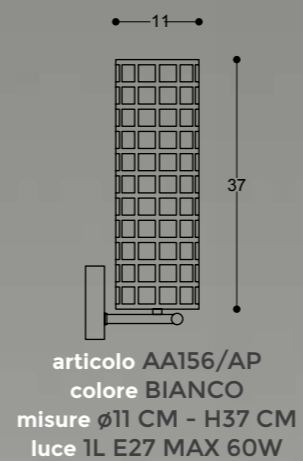

articolo AA156/S 11
colore BIANCO
misure ϕ 11 CM - H33 CM
luce 1L E27 MAX 60W

articolo AA156/S 15
colore BIANCO
misure ϕ 15 CM - H33 CM
luce 1L E27 MAX 60W

articolo AA156/AP
colore BIANCO
misure ϕ 11 CM - H37 CM
luce 1L E27 MAX 60W

articolo AA156/LUME
colore BIANCO
misure ϕ 11 CM - H52 CM
luce 1L E27 MAX 60W

sistemi

articolo AA156/PT
colore BIANCO
misure ϕ 30 CM - H180 CM
luce 1L E27 MAX 100W

articolo AA117/SP 1L
 colore BIANCO
 misure ϕ 12 CM - H20 CM
 luce 1L E27 MAX 100W

articolo AA063/S 30
 colore BIANCO
 misure ϕ 30 CM - H23 CM
 luce 1L E27 MAX 150W

articolo AA164/PL 48
 colore BIANCO
 misure 48x48 CM - H7 CM
 luce 3xE27 MAX 60W

articolo AA063/AP 30
 colore BIANCO
 misure ϕ 30 CM - H23 CM
 P16 CM
 luce 1L E27 MAX 100W

articolo AA063/LT
 colore BIANCO
 misure ϕ 30 CM
 H165 CM
 luce 1L E27
 MAX 250W

articolo AA086/AP 40
 colore BIANCO
 misure L14 CM - H40 CM - P7 CM
 luce 2L E27 MAX 60W

articolo AA086/AP 30
 colore BIANCO
 misure L14 CM - H30 CM - P7 CM
 luce 2L E27 MAX 60W