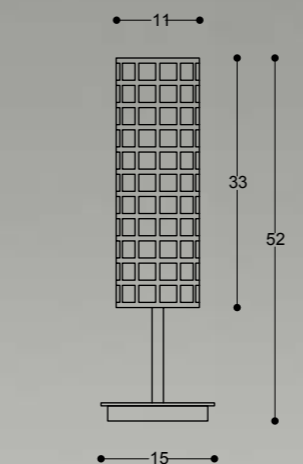

Ricerca, competenze e capacità di manufacturing si traducono nel design della bellezza e nella realizzazione di prodotti senza tempo.

articolo AA149/SOSP CONO
colore BIANCO
misure $\phi 45$ CM - H35 CM
luce 1L E27 MAX 150W

articolo AA156/S 11
colore BIANCO
misure ϕ 11 CM - H33 CM
luce 1L E27 MAX 60W

articolo AA156/S 15
colore BIANCO
misure ϕ 15 CM - H33 CM
luce 1L E27 MAX 60W

articolo AA156/AP
colore BIANCO
misure ϕ 11 CM - H37 CM
luce 1L E27 MAX 60W

articolo AA156/LUME
colore BIANCO
misure ϕ 11 CM - H52 CM
luce 1L E27 MAX 60W

sistemi

articolo AA156/PT
colore BIANCO
misure ϕ 30 CM - H180 CM
luce 1L E27 MAX 100W

articolo AA117/SP 1L
 colore BIANCO
 misure ϕ 12 CM - H20 CM
 luce 1L E27 MAX 100W

articolo AA063/LT
 colore BIANCO
 misure ϕ 30 CM
 H165 CM
 luce 1L E27
 MAX 250W

articolo AA086/AP 40
 colore BIANCO
 misure L14 CM - H40 CM - P7 CM
 luce 2L E27 MAX 60W

articolo AA086/AP 30
 colore BIANCO
 misure L14 CM - H30 CM - P7 CM
 luce 2L E27 MAX 60W