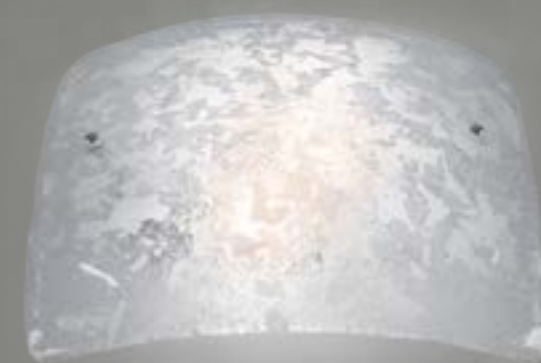

articolo 178/PL 45
colore SCAGLIE BIANCHE
misure 45x45 CM - H13 CM
luce 2xE27 MAX 60W