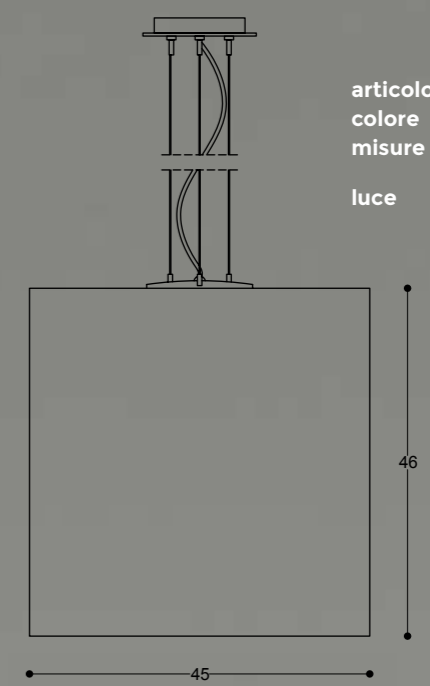

articolo AA117/SP 3
 colore BIANCO/ROSSO
 misure L70 CM - ϕ 15 CM - H30 CM
 luce 3 X E27 MAX 100W

articolo AA117/PT
 colore BIANCO
 misure ϕ 30 CM - H170 CM
 luce 1L E27 MAX 100W

articolo AA063/S 20
 colore BIANCO
 misure ϕ 20 CM - H15 CM
 luce 1L E14 MAX 60W

articolo AA063/S 30
 colore BIANCO
 misure ϕ 30 CM - H23 CM
 luce 1L E27 MAX 150W

articolo AA164/PL 48
 colore BIANCO
 misure 48x48 CM - H7 CM
 luce 3xE27 MAX 60W

articolo AA063/AP 30
 colore BIANCO
 misure ϕ 30 CM - H23 CM
 P16 CM
 luce 1L E27 MAX 100W

articolo AA063/AP 20
 colore BIANCO
 misure ϕ 20 CM - H15 CM
 P10 CM
 luce 1L E14 MAX 60W

articolo AA063/LT50
 colore BIANCO
 misure ϕ 45 CM
 H185 CM
 luce 3xE27
 MAX 100W

articolo AA063/S50
 colore BIANCO
 misure ϕ 45 CM
 H46 CM
 luce 3xE27
 MAX 100W

articolo AA063/LT
 colore BIANCO
 misure ϕ 30 CM
 H165 CM
 luce 1L E27
 MAX 250W

articolo AA086/AP 40
 colore BIANCO
 misure L14 CM - H40 CM - P7 CM
 luce 2L E27 MAX 60W

articolo AA086/AP 30
 colore BIANCO
 misure L14 CM - H30 CM - P7 CM
 luce 2L E27 MAX 60W