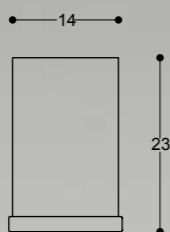

articolo AA063/AP 20
 colore BIANCO
 misure ϕ 20 CM - H15 CM
 P10 CM
 luce 1L E14 MAX 60W

articolo AA063/LT50
 colore BIANCO
 misure ϕ 45 CM
 H185 CM
 luce 3xE27
 MAX 100W

articolo AA063/S50
 colore BIANCO
 misure ϕ 45 CM
 H46 CM
 luce 3xE27
 MAX 100W

articolo AA063/LT
 colore BIANCO
 misure ϕ 30 CM
 H165 CM
 luce 1L E27
 MAX 250W

articolo AA086/AP 40
 colore BIANCO
 misure L14 CM - H40 CM - P7 CM
 luce 2L E27 MAX 60W

articolo AA086/AP 30
 colore BIANCO
 misure L14 CM - H30 CM - P7 CM
 luce 2L E27 MAX 60W

articolo AA086/AP 20
 colore BIANCO
 misure L14 CM - H20 CM - P7 CM
 luce 2L E27 MAX 40W

sistemi

articolo AA086/PL 14
 colore BIANCO
 misure 14x14 CM - H22 CM
 luce 1L E27 MAX 60W

articolo AA086/SOSP 14
 colore BIANCO
 misure 14x14 CM - H22 CM
 luce 1L E27 MAX 100W

articolo AA086/SOSP 20
 colore BIANCO
 misure 20x20 CM - H28 CM
 luce 1L E27 MAX 100W

articolo AA086/LP 14
 colore BIANCO
 misure 14x14 CM - H23 CM
 luce 1L E27 MAX 60W

articolo AA086/PT 14
 colore BIANCO
 misure ϕ 30 CM - H165 CM
 luce 1L E27 MAX 100W