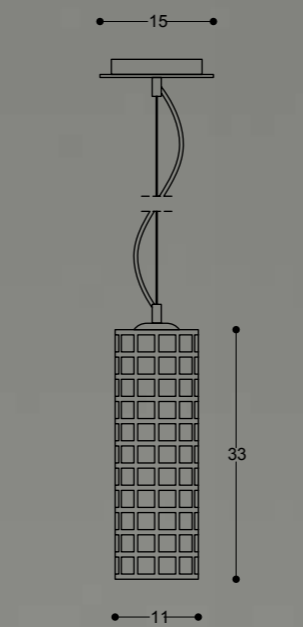

Ricerca, competenze e capacità di manufacturing si traducono nel design della bellezza e nella realizzazione di prodotti senza tempo.

articolo AA149/SOSP CONO
colore BIANCO
misure $\phi 45$ CM - H35 CM
luce 1L E27 MAX 150W

articolo AA156/S 11
colore BIANCO
misure ϕ 11 CM - H33 CM
luce 1L E27 MAX 60W

articolo AA156/S 15
colore BIANCO
misure ϕ 15 CM - H33 CM
luce 1L E27 MAX 60W

articolo AA156/AP
colore BIANCO
misure ϕ 11 CM - H37 CM
luce 1L E27 MAX 60W

articolo AA063/S 30
 colore BIANCO
 misure ϕ 30 CM - H23 CM
 luce 1L E27 MAX 150W

articolo AA164/PL 48
 colore BIANCO
 misure 48x48 CM - H7 CM
 luce 3xE27 MAX 60W

articolo AA063/AP 30
 colore BIANCO
 misure ϕ 30 CM - H23 CM
 P16 CM
 luce 1L E27 MAX 100W

articolo AA063/LT
 colore BIANCO
 misure ϕ 30 CM
 H165 CM
 luce 1L E27
 MAX 250W

articolo AA086/AP 40
 colore BIANCO
 misure L14 CM - H40 CM - P7 CM
 luce 2L E27 MAX 60W

articolo AA086/AP 30
 colore BIANCO
 misure L14 CM - H30 CM - P7 CM
 luce 2L E27 MAX 60W