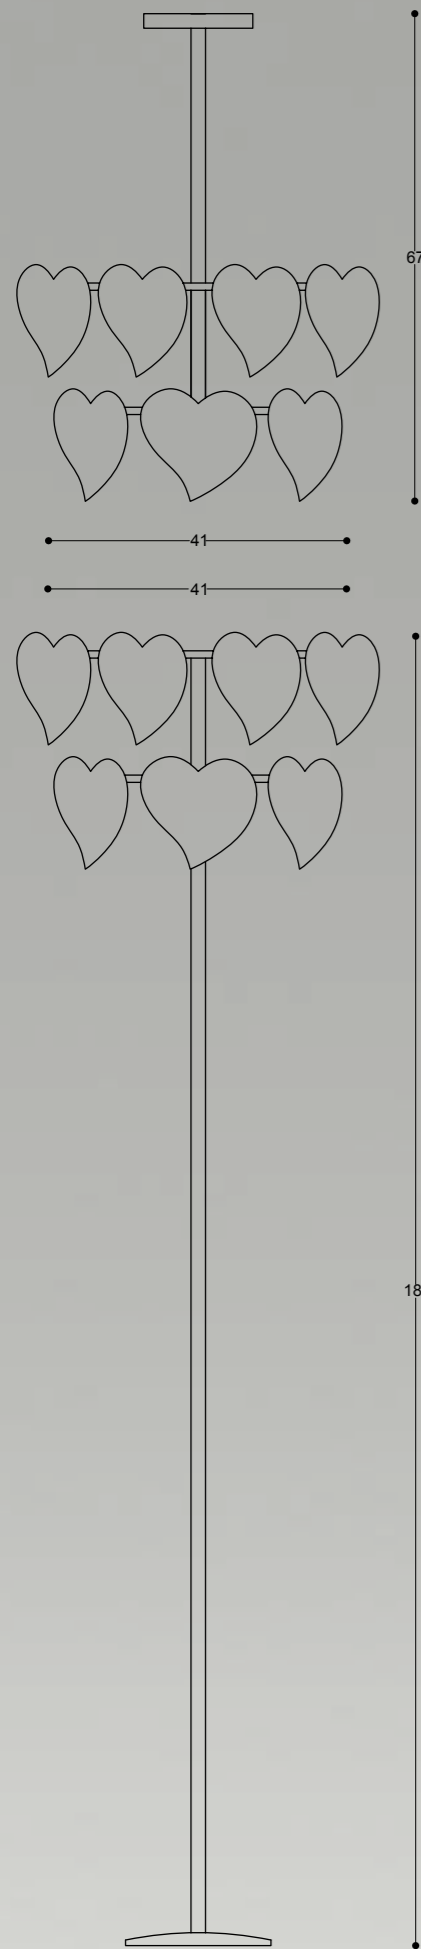

articolo AA133/SOSP 2P
colore CUORE DI MURANO
misure $\varnothing$ 41 CM - H67 CM
luce 6xG9 40W

articolo AA133/PT 2P
colore CUORE DI MURANO
misure $\varnothing$ 41 CM - H180 CM
luce 6xG9 40W

articolo AA133/PT 3P
colore CUORE DI MURANO
misure $\varnothing$ 50 CM - H180 CM
luce 11xG9 40W

articolo AA133/PL 7
colore CUORE DI MURANO
misure $\varnothing$ 29 CM - H30-110 CM
luce 3L GU10 MAX 50W

articolo AA133/L 1L
colore CUORE DI MURANO
misure L16 CM - H30 CM
luce 1xG9 40W