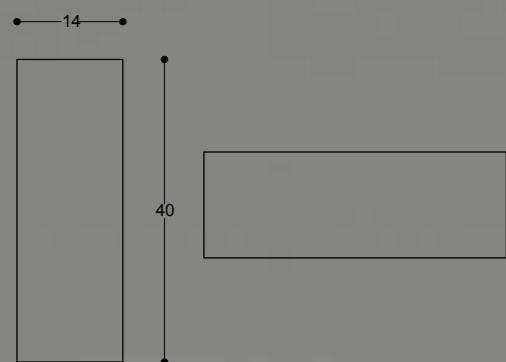

articolo AA063/S 30
 colore BIANCO
 misure ϕ 30 CM - H23 CM
 luce 1L E27 MAX 150W

articolo AA164/PL 48
 colore BIANCO
 misure 48x48 CM - H7 CM
 luce 3xE27 MAX 60W

articolo AA063/AP 30
 colore BIANCO
 misure ϕ 30 CM - H23 CM
 P16 CM
 luce 1L E27 MAX 100W

articolo AA063/AP 20
 colore BIANCO
 misure ϕ 20 CM - H15 CM
 P10 CM
 luce 1L E14 MAX 60W

articolo AA063/LT50
 colore BIANCO
 misure ϕ 45 CM
 H185 CM
 luce 3xE27
 MAX 100W

articolo AA063/S50
 colore BIANCO
 misure ϕ 45 CM
 H46 CM
 luce 3xE27
 MAX 100W

articolo AA063/LT
 colore BIANCO
 misure ϕ 30 CM
 H165 CM
 luce 1L E27
 MAX 250W

articolo AA086/AP 40
 colore BIANCO
 misure L14 CM - H40 CM - P7 CM
 luce 2L E27 MAX 60W

articolo AA086/AP 30
 colore BIANCO
 misure L14 CM - H30 CM - P7 CM
 luce 2L E27 MAX 60W