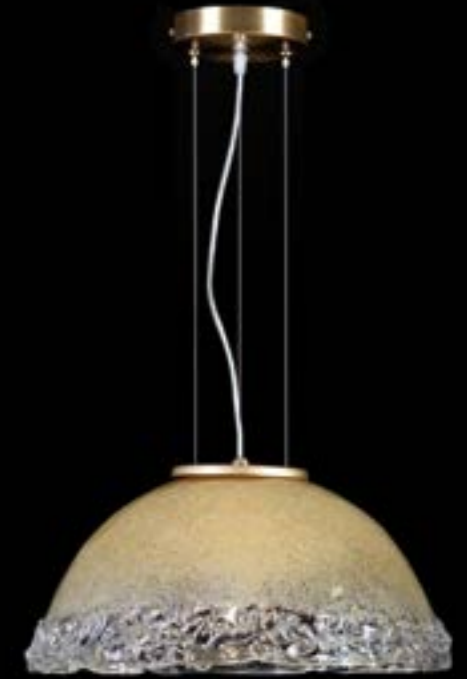

articolo 170/SOSPENSIONE
colore GRANIGLIA AMBRA
misure ϕ 40 CM - H20 CM
luce 1xE27 MAX 100W